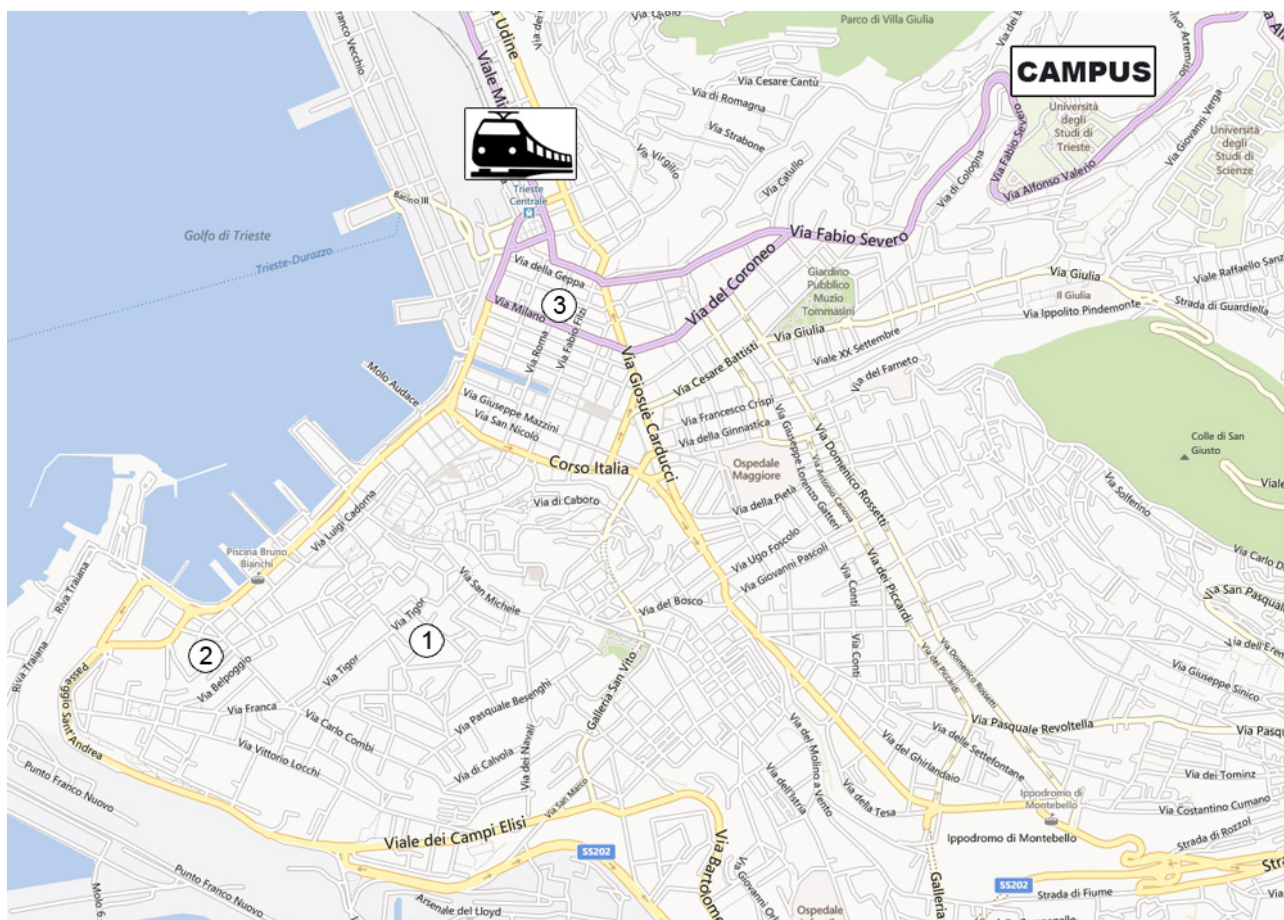

# MAPPA SEDI TRIESTE

## 1. Scienze dell'educazione, Comunicazione, Servizio Sociale

Via Tigor, 22

Bus n. 30 dalla Stazione Ferroviaria

## 2. Studi Umanistici (Disc. letterarie, archeo. e storico-artistiche, Disc.storiche e filosofiche, Lingue e letterature straniere)

Androna Campo Marzio, 10

Bus n. 8 dalla Stazione Ferroviaria

## 3. Interpretazione e Traduzione

Via Filzi, 14

400 metri dalla Stazione Ferroviaria