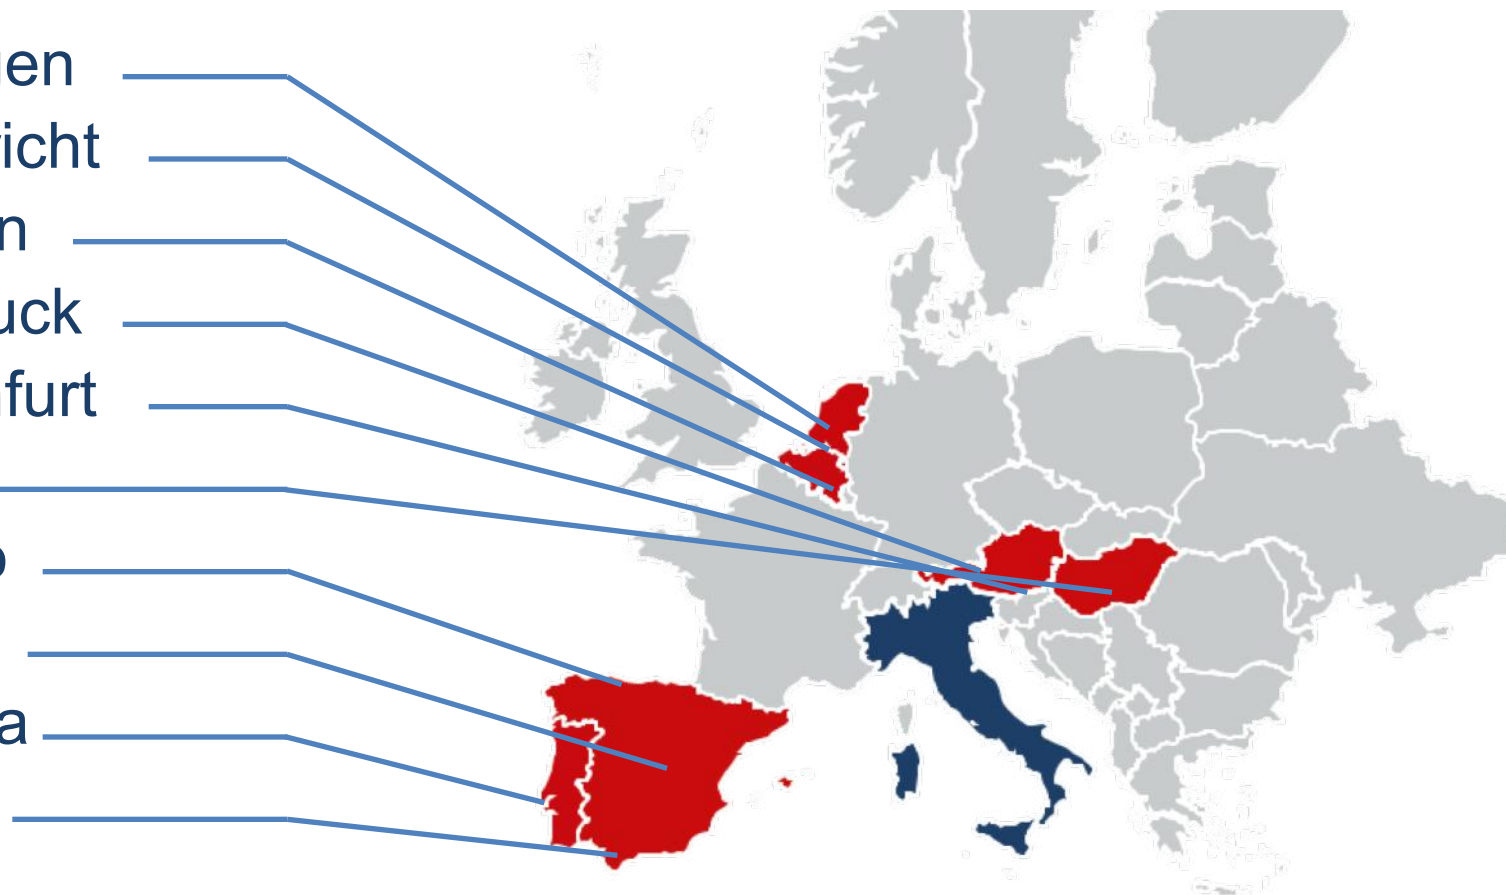

studiare psicologia in Europa

Nijmegen

Maastricht

Louvain

Innsbruck

Klagenfurt

Pecs

Oviedo

Madrid

Lisbona

Cadiz